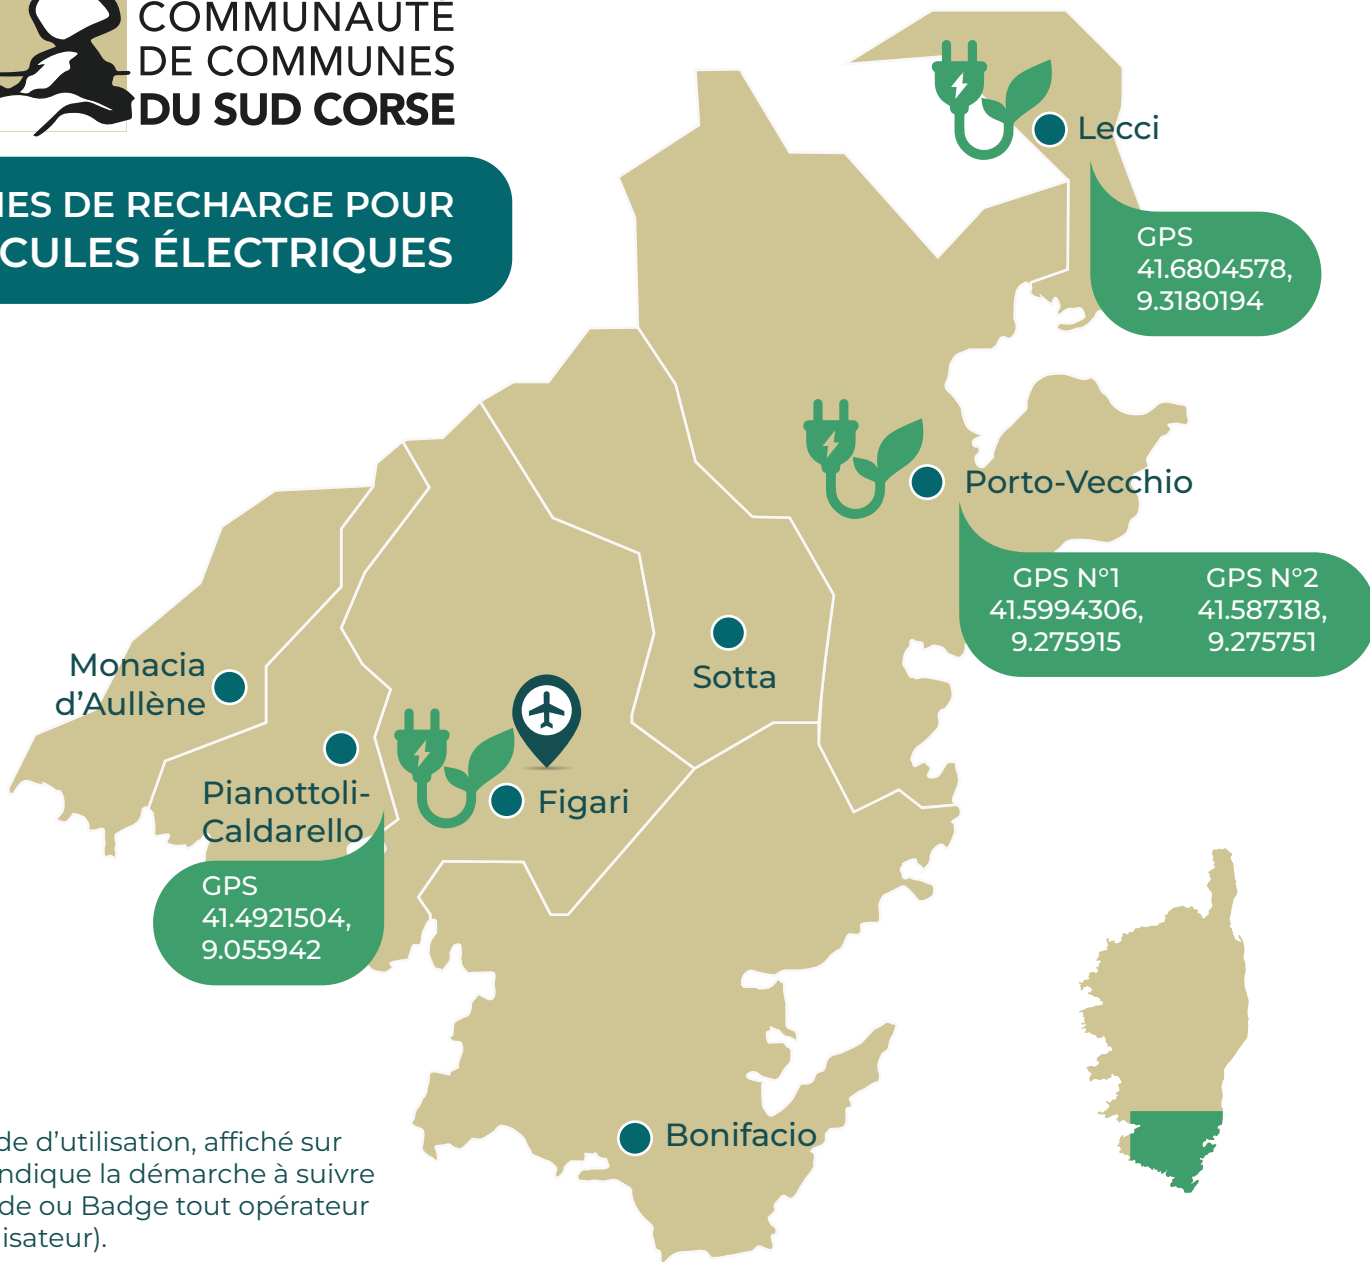

COMMUNAUTÉ
DE COMMUNES
DU SUD CORSE

BORNES DE RECHARGE POUR VÉHICULES ÉLECTRIQUES

Un guide d'utilisation, affiché sur place, indique la démarche à suivre (QR Code ou Badge tout opérateur de l'utilisateur).

Tarifs

2€ : 1er heure

1€ : le 1/4 heure supplémentaire

Assistance en cas de besoin :

09 72 56 26 80

+0033 (Indicatif étrangers)